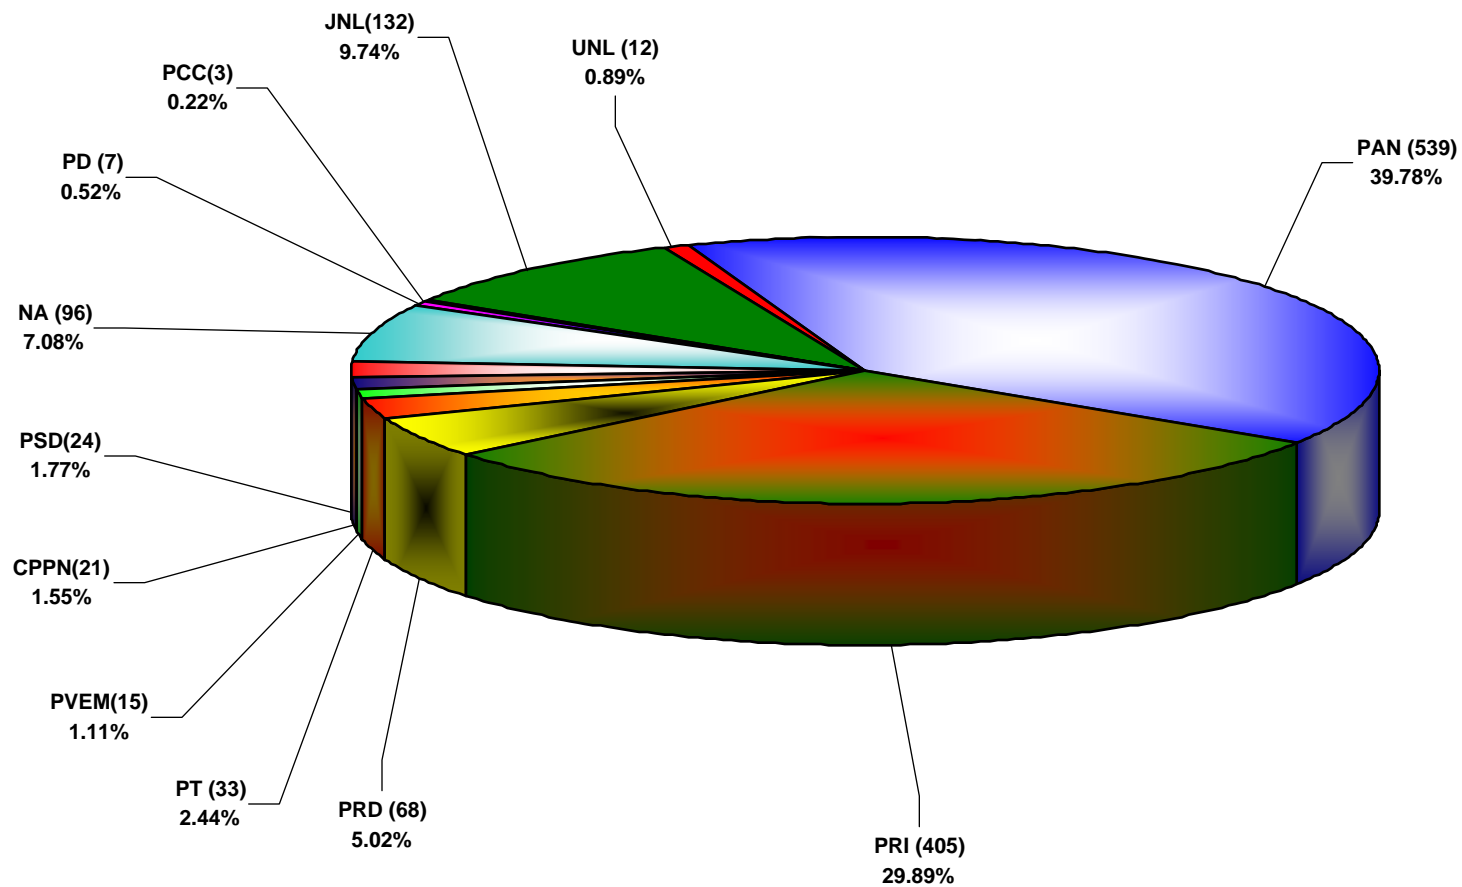

COMISIÓN ESTATAL ELECTORAL DE NUEVO LEÓN
PORCENTAJE Y ESPACIO TOTAL DEDICADO A CADA PARTIDO POLÍTICO EN PRENSA (CM2)
ACUMULADO DE JULIO DEL 2009

COMISIÓN ESTATAL ELECTORAL DE NUEVO LEÓN
PORCENTAJE Y NÚMERO TOTAL DE NOTAS DEDICADAS A CADA PARTIDO POLÍTICO EN
PRENSA
ACUMULADO DE JULIO DEL 2009

COMISION ESTATAL ELECTORAL DE NUEVO LEÓN
TOTAL DE NOTAS DEDICADAS A CADA PARTIDO POLÍTICO POR GRUPO EDITORIAL
ACUMULADO DE JULIO DEL 2009

COMISIÓN ESTATAL ELECTORAL DE NUEVO LEÓN
PORCENTAJE Y TIEMPO TOTAL DEDICADO A CADA PARTIDO POLÍTICO EN TELEVISIÓN
(HORAS)
ACUMULADO DE JULIO DEL 2009

COMISIÓN ESTATAL ELECTORAL DE NUEVO LEÓN
PORCENTAJE Y NÚMERO TOTAL DE NOTAS DEDICADAS A CADA PARTIDO POLÍTICO EN
TELEVISIÓN
ACUMULADO DE JULIO DEL 2009

**COMISIÓN ESTATAL ELECTORAL DE NUEVO LEÓN
TOTAL DE NOTAS DEDICADAS A CADA PARTIDO POLÍTICO POR GRUPO TELEVISIVO
ACUMULADO DE JULIO DEL 2009**