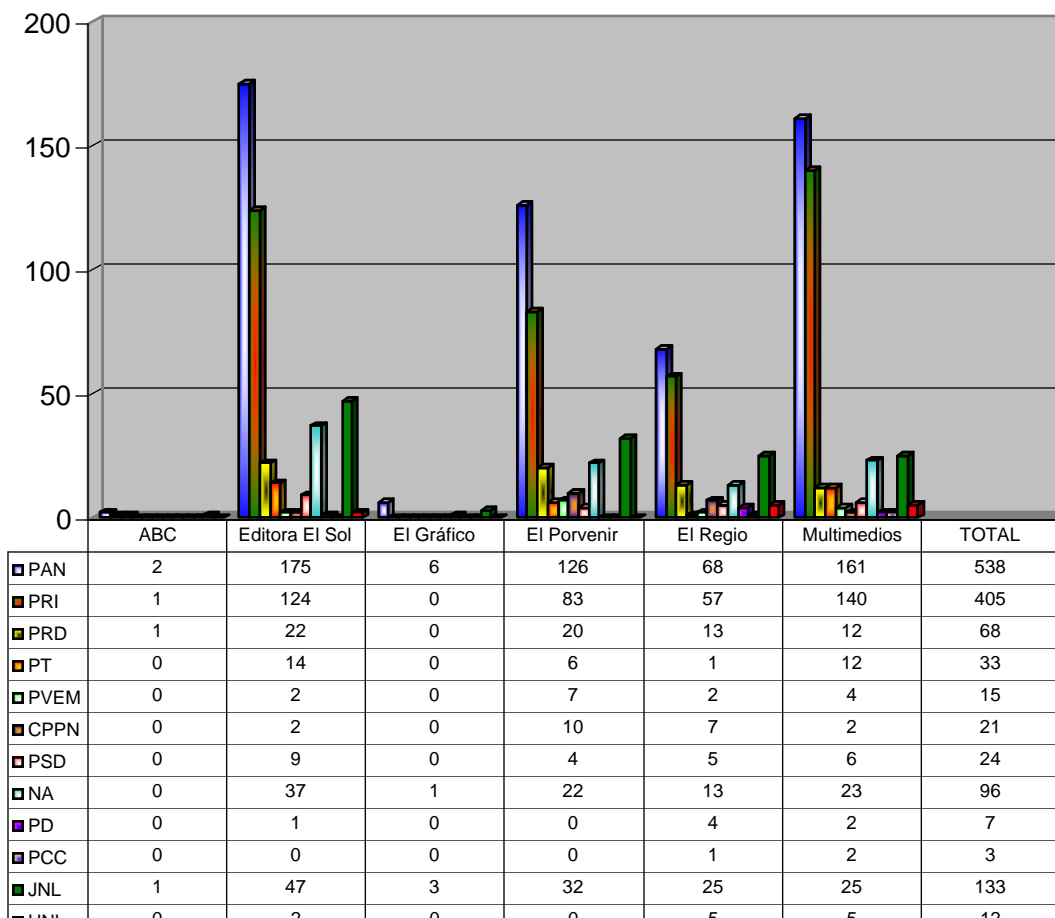

COMISIÓN ESTATAL ELECTORAL DE NUEVO LEÓN
PORCENTAJE Y ESPACIO TOTAL DEDICADO A CADA PARTIDO POLÍTICO EN PRENSA (CM2)
ACUMULADO DE JULIO DEL 2009

COMISIÓN ESTATAL ELECTORAL DE NUEVO LEÓN
PORCENTAJE Y NÚMERO TOTAL DE NOTAS DEDICADAS A CADA PARTIDO POLÍTICO EN
PRENSA
ACUMULADO DE JULIO DEL 2009

COMISION ESTATAL ELECTORAL DE NUEVO LEÓN
TOTAL DE NOTAS DEDICADAS A CADA PARTIDO POLÍTICO POR GRUPO EDITORIAL
ACUMULADO DE JULIO DEL 2009

COMISIÓN ESTATAL ELECTORAL DE NUEVO LEÓN
PORCENTAJE Y TIEMPO TOTAL DEDICADO A CADA PARTIDO POLÍTICO EN TELEVISIÓN
(HORAS)
ACUMULADO DE JULIO DEL 2009

COMISIÓN ESTATAL ELECTORAL DE NUEVO LEÓN
PORCENTAJE Y NÚMERO TOTAL DE NOTAS DEDICADAS A CADA PARTIDO POLÍTICO EN
TELEVISIÓN
ACUMULADO DE JULIO DEL 2009

**COMISIÓN ESTATAL ELECTORAL DE NUEVO LEÓN
TOTAL DE NOTAS DEDICADAS A CADA PARTIDO POLÍTICO POR GRUPO TELEVISIVO
ACUMULADO DE JULIO DEL 2009**

COMISIÓN ESTATAL ELECTORAL DE NUEVO LEÓN
PORCENTAJE Y TIEMPO TOTAL DEDICADO A CADA PARTIDO POLÍTICO EN RADIO (HORAS)
ACUMULADO DE JULIO DEL 2009

COMISIÓN ESTATAL ELECTORAL DE NUEVO LEÓN
PORCENTAJE Y NÚMERO TOTAL DE NOTAS DEDICADAS A CADA PARTIDO POLÍTICO EN
RADIO
ACUMULADO DE JULIO DEL 2009