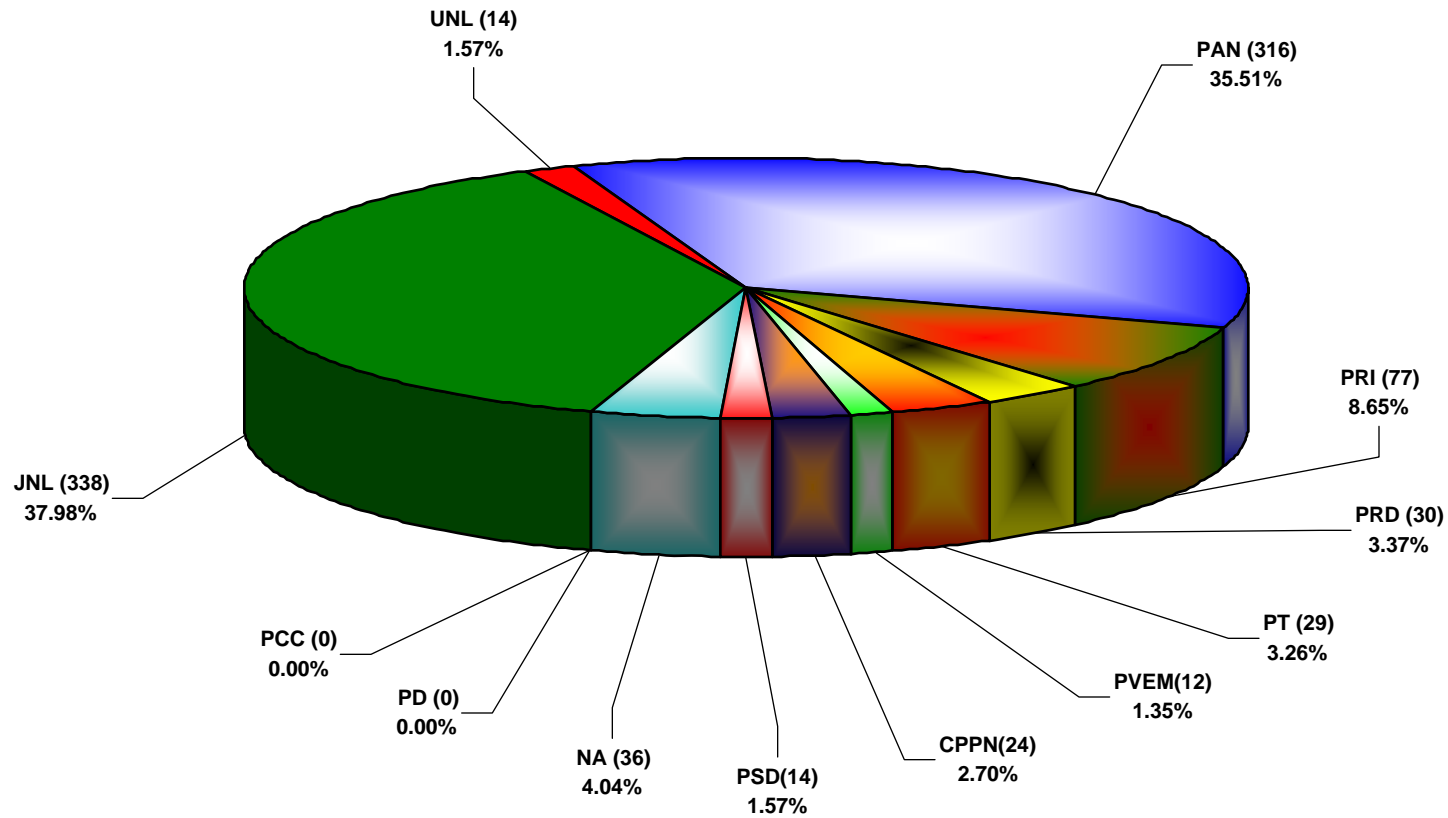

COMISIÓN ESTATAL ELECTORAL DE NUEVO LEÓN
PORCENTAJE Y ESPACIO TOTAL DEDICADO A CADA PARTIDO POLÍTICO EN PRENSA (CM2)
ACUMULADO DE JULIO DEL 2009

COMISIÓN ESTATAL ELECTORAL DE NUEVO LEÓN
PORCENTAJE Y NÚMERO TOTAL DE NOTAS DEDICADAS A CADA PARTIDO POLÍTICO EN
PRENSA
ACUMULADO DE JULIO DEL 2009

COMISION ESTATAL ELECTORAL DE NUEVO LEÓN
TOTAL DE NOTAS DEDICADAS A CADA PARTIDO POLÍTICO POR GRUPO EDITORIAL
ACUMULADO DE JULIO DEL 2009

COMISIÓN ESTATAL ELECTORAL DE NUEVO LEÓN
PORCENTAJE Y TIEMPO TOTAL DEDICADO A CADA PARTIDO POLÍTICO EN TELEVISIÓN
(HORAS)
ACUMULADO DE JULIO DEL 2009

COMISIÓN ESTATAL ELECTORAL DE NUEVO LEÓN
PORCENTAJE Y NÚMERO TOTAL DE NOTAS DEDICADAS A CADA PARTIDO POLÍTICO EN
TELEVISIÓN
ACUMULADO DE JULIO DEL 2009

**COMISIÓN ESTATAL ELECTORAL DE NUEVO LEÓN
TOTAL DE NOTAS DEDICADAS A CADA PARTIDO POLÍTICO POR GRUPO TELEVISIVO
ACUMULADO DE JULIO DEL 2009**