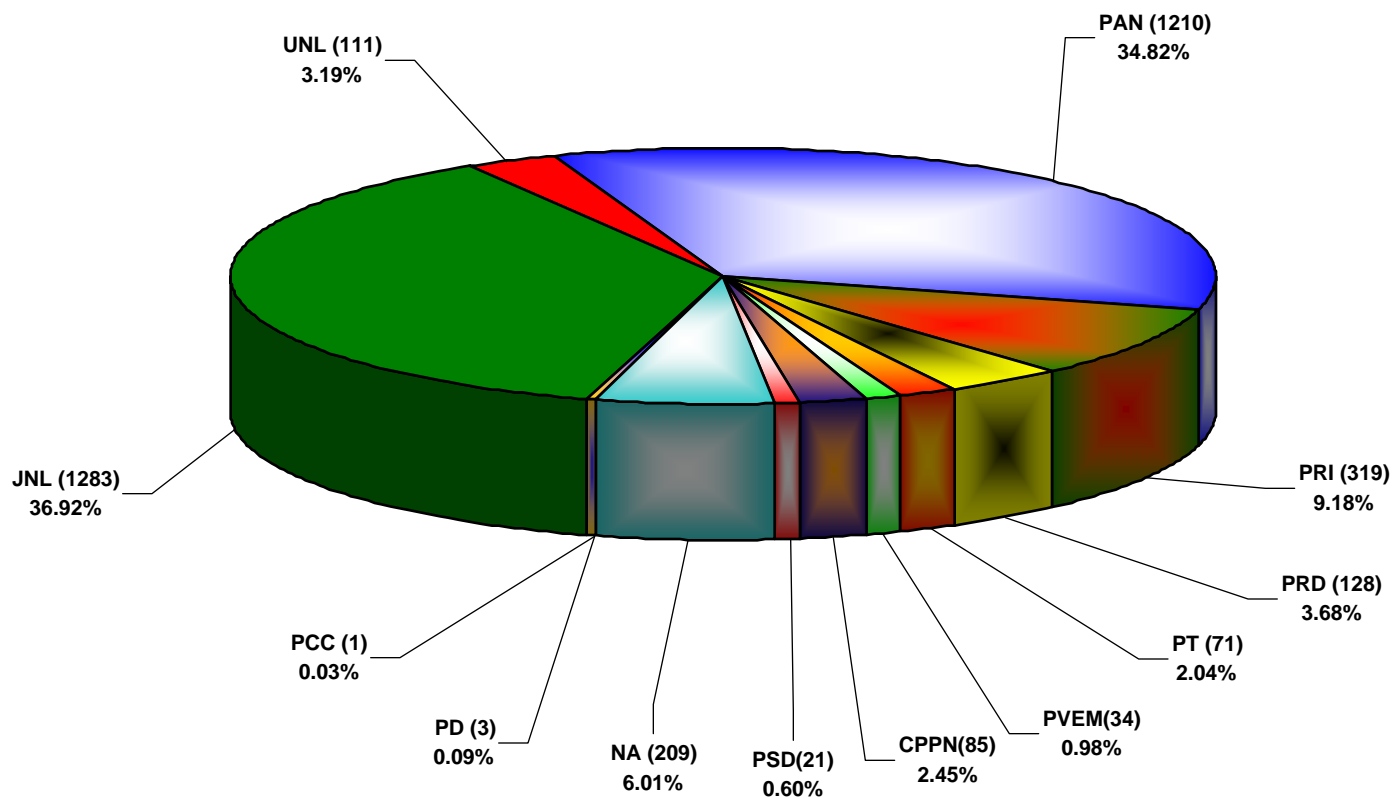

COMISIÓN ESTATAL ELECTORAL DE NUEVO LEÓN
PORCENTAJE Y NÚMERO TOTAL DE NOTAS DEDICADAS A CADA PARTIDO POLÍTICO EN
TELEVISIÓN
ACUMULADO DE JULIO DEL 2009

**COMISIÓN ESTATAL ELECTORAL DE NUEVO LEÓN
TOTAL DE NOTAS DEDICADAS A CADA PARTIDO POLÍTICO POR GRUPO TELEVISIVO
ACUMULADO DE JULIO DEL 2009**

COMISIÓN ESTATAL ELECTORAL DE NUEVO LEÓN
PORCENTAJE Y TIEMPO TOTAL DEDICADO A CADA PARTIDO POLÍTICO EN RADIO (HORAS)
ACUMULADO DE JULIO DEL 2009

COMISIÓN ESTATAL ELECTORAL DE NUEVO LEÓN
PORCENTAJE Y NÚMERO TOTAL DE NOTAS DEDICADAS A CADA PARTIDO POLÍTICO EN
RADIO
ACUMULADO DE JULIO DEL 2009