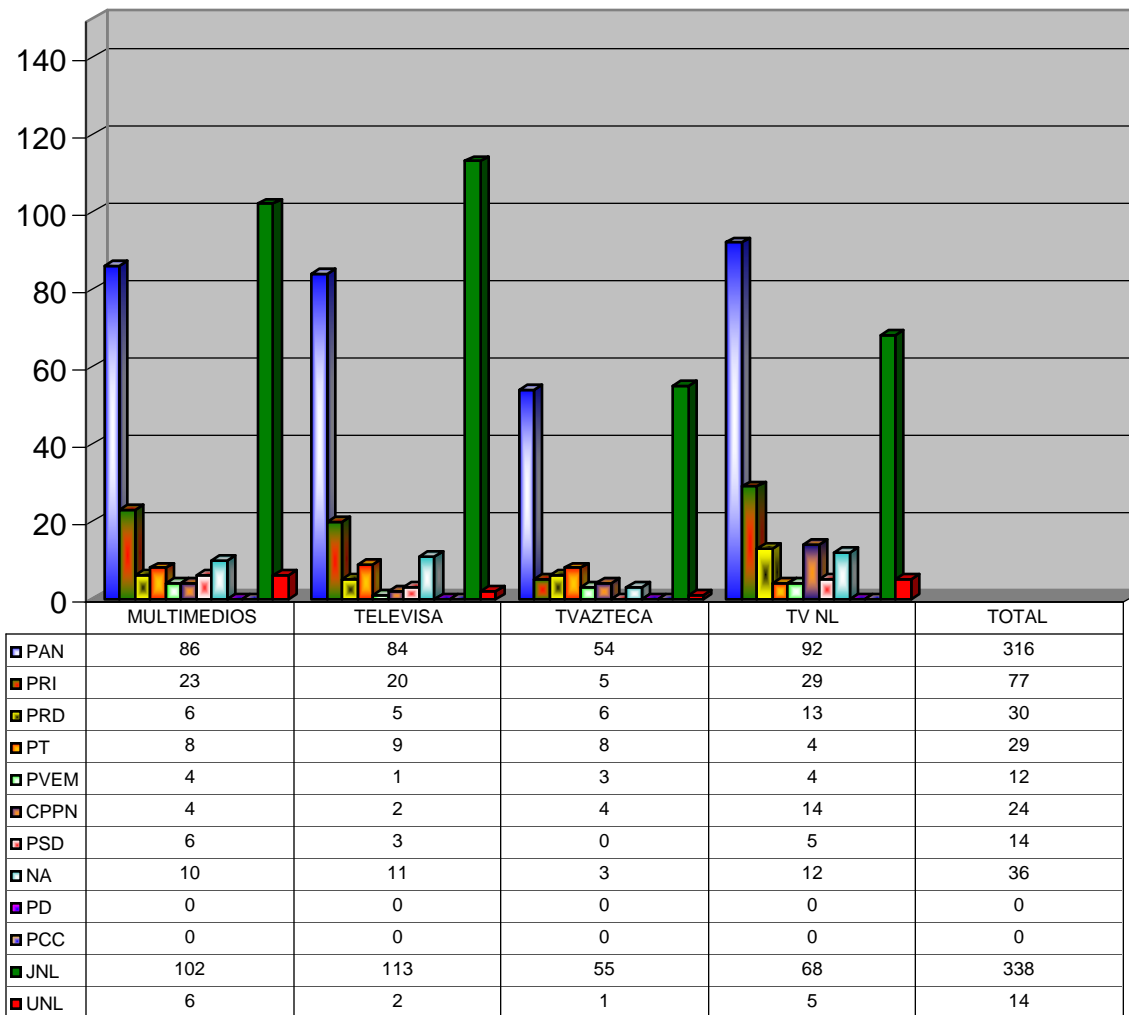

COMISIÓN ESTATAL ELECTORAL DE NUEVO LEÓN
PORCENTAJE Y ESPACIO TOTAL DEDICADO A CADA PARTIDO POLÍTICO EN PRENSA (CM2)
ACUMULADO DE JULIO DEL 2009

COMISIÓN ESTATAL ELECTORAL DE NUEVO LEÓN
PORCENTAJE Y NÚMERO TOTAL DE NOTAS DEDICADAS A CADA PARTIDO POLÍTICO EN
PRENSA
ACUMULADO DE JULIO DEL 2009

COMISION ESTATAL ELECTORAL DE NUEVO LEÓN
TOTAL DE NOTAS DEDICADAS A CADA PARTIDO POLÍTICO POR GRUPO EDITORIAL
ACUMULADO DE JULIO DEL 2009

COMISIÓN ESTATAL ELECTORAL DE NUEVO LEÓN
PORCENTAJE Y TIEMPO TOTAL DEDICADO A CADA PARTIDO POLÍTICO EN TELEVISIÓN
(HORAS)
ACUMULADO DE JULIO DEL 2009

COMISIÓN ESTATAL ELECTORAL DE NUEVO LEÓN
PORCENTAJE Y NÚMERO TOTAL DE NOTAS DEDICADAS A CADA PARTIDO POLÍTICO EN
TELEVISIÓN
ACUMULADO DE JULIO DEL 2009

**COMISIÓN ESTATAL ELECTORAL DE NUEVO LEÓN
TOTAL DE NOTAS DEDICADAS A CADA PARTIDO POLÍTICO POR GRUPO TELEVISIVO
ACUMULADO DE JULIO DEL 2009**

COMISIÓN ESTATAL ELECTORAL DE NUEVO LEÓN
PORCENTAJE Y TIEMPO TOTAL DEDICADO A CADA PARTIDO POLÍTICO EN RADIO (HORAS)
ACUMULADO DE JULIO DEL 2009

COMISIÓN ESTATAL ELECTORAL DE NUEVO LEÓN
PORCENTAJE Y NÚMERO TOTAL DE NOTAS DEDICADAS A CADA PARTIDO POLÍTICO EN
RADIO
ACUMULADO DE JULIO DEL 2009