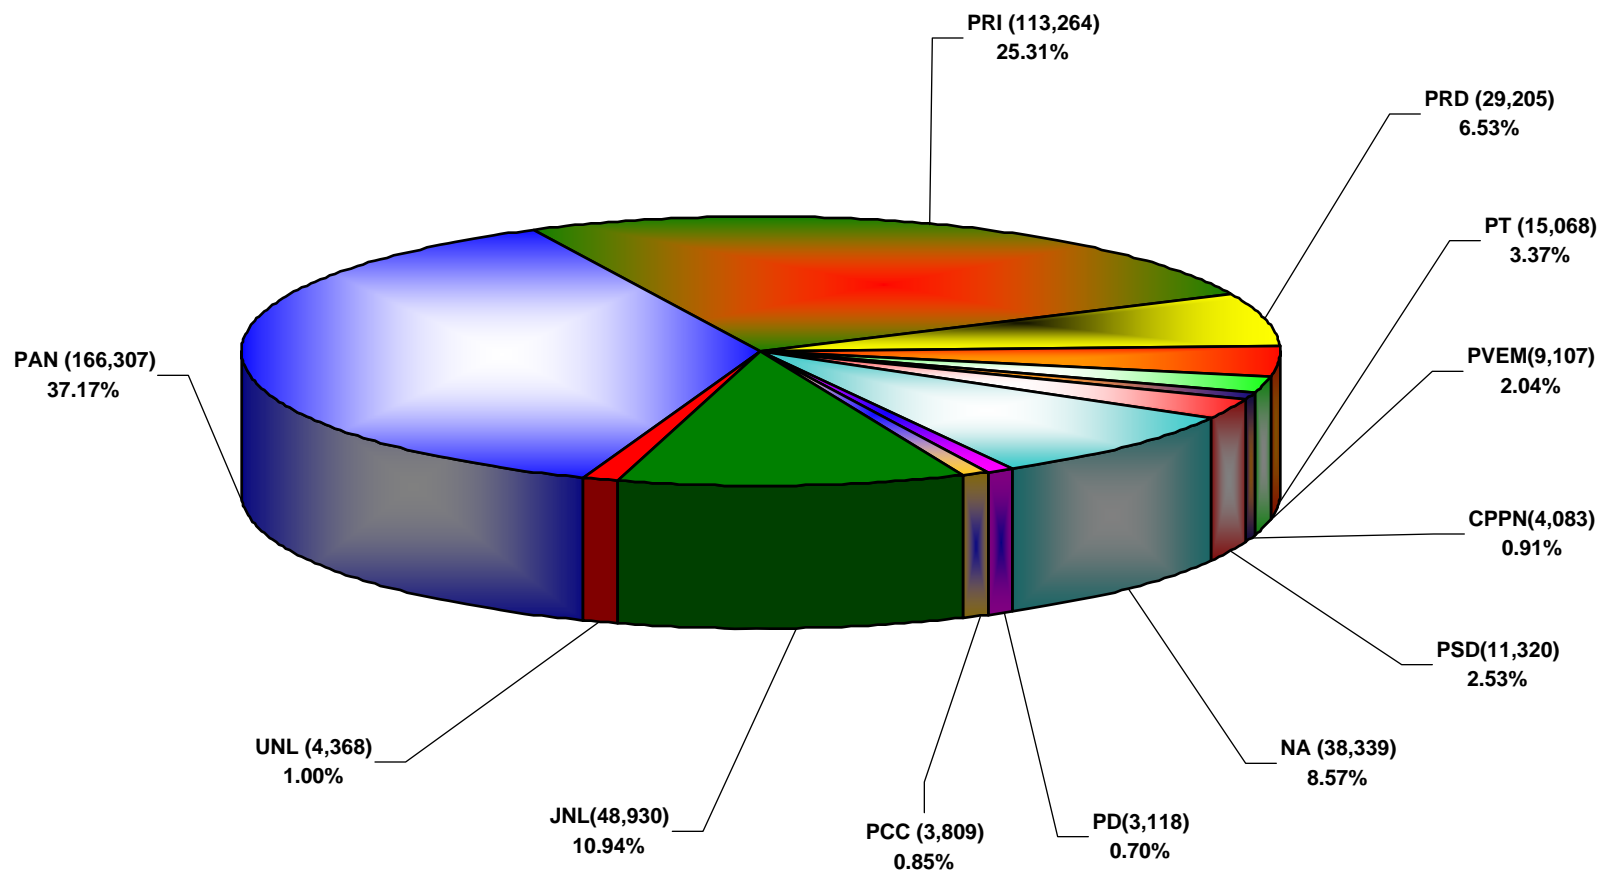

COMISIÓN ESTATAL ELECTORAL DE NUEVO LEÓN
PORCENTAJE Y ESPACIO TOTAL DEDICADO A CADA PARTIDO POLÍTICO EN PRENSA (CM2)
ACUMULADO DE JULIO DEL 2009

COMISIÓN ESTATAL ELECTORAL DE NUEVO LEÓN
PORCENTAJE Y NÚMERO TOTAL DE NOTAS DEDICADAS A CADA PARTIDO POLÍTICO EN
PRENSA
ACUMULADO DE JULIO DEL 2009

COMISION ESTATAL ELECTORAL DE NUEVO LEÓN
TOTAL DE NOTAS DEDICADAS A CADA PARTIDO POLÍTICO POR GRUPO EDITORIAL
ACUMULADO DE JULIO DEL 2009

COMISIÓN ESTATAL ELECTORAL DE NUEVO LEÓN
PORCENTAJE Y TIEMPO TOTAL DEDICADO A CADA PARTIDO POLÍTICO EN TELEVISIÓN
(HORAS)
ACUMULADO DE JULIO DEL 2009

COMISIÓN ESTATAL ELECTORAL DE NUEVO LEÓN
PORCENTAJE Y NÚMERO TOTAL DE NOTAS DEDICADAS A CADA PARTIDO POLÍTICO EN
TELEVISIÓN
ACUMULADO DE JULIO DEL 2009

**COMISIÓN ESTATAL ELECTORAL DE NUEVO LEÓN
TOTAL DE NOTAS DEDICADAS A CADA PARTIDO POLÍTICO POR GRUPO TELEVISIVO
ACUMULADO DE JULIO DEL 2009**