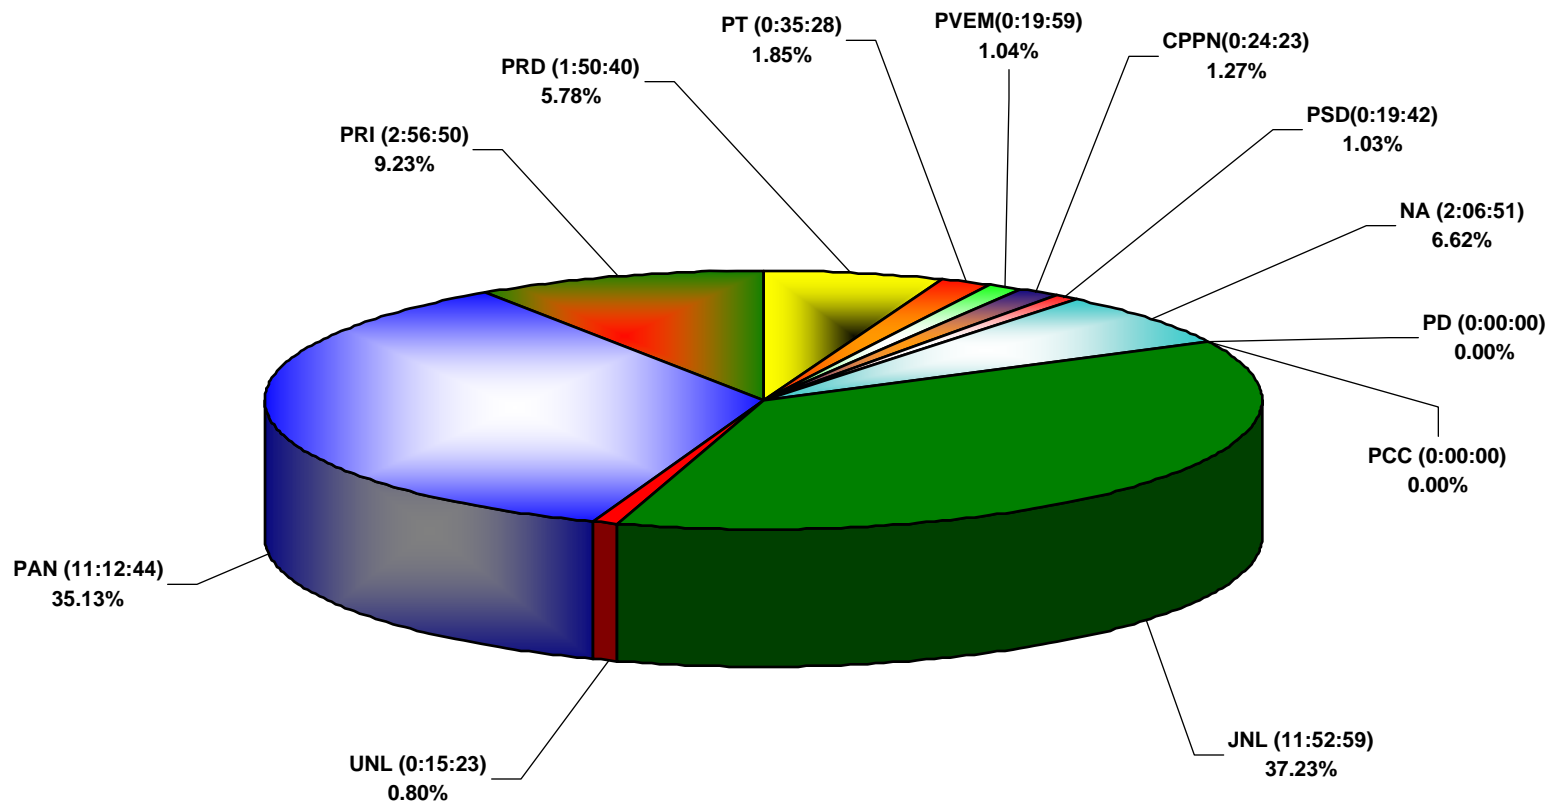

COMISIÓN ESTATAL ELECTORAL DE NUEVO LEÓN
PORCENTAJE Y ESPACIO TOTAL DEDICADO A CADA PARTIDO POLÍTICO EN PRENSA (CM2)
ACUMULADO DE JULIO DEL 2009

COMISIÓN ESTATAL ELECTORAL DE NUEVO LEÓN
PORCENTAJE Y NÚMERO TOTAL DE NOTAS DEDICADAS A CADA PARTIDO POLÍTICO EN
PRENSA
ACUMULADO DE JULIO DEL 2009

COMISION ESTATAL ELECTORAL DE NUEVO LEÓN
TOTAL DE NOTAS DEDICADAS A CADA PARTIDO POLÍTICO POR GRUPO EDITORIAL
ACUMULADO DE JULIO DEL 2009

COMISIÓN ESTATAL ELECTORAL DE NUEVO LEÓN
PORCENTAJE Y TIEMPO TOTAL DEDICADO A CADA PARTIDO POLÍTICO EN TELEVISIÓN
(HORAS)
ACUMULADO DE JULIO DEL 2009

COMISIÓN ESTATAL ELECTORAL DE NUEVO LEÓN
PORCENTAJE Y NÚMERO TOTAL DE NOTAS DEDICADAS A CADA PARTIDO POLÍTICO EN
TELEVISIÓN
ACUMULADO DE JULIO DEL 2009

**COMISIÓN ESTATAL ELECTORAL DE NUEVO LEÓN
TOTAL DE NOTAS DEDICADAS A CADA PARTIDO POLÍTICO POR GRUPO TELEVISIVO
ACUMULADO DE JULIO DEL 2009**

COMISIÓN ESTATAL ELECTORAL DE NUEVO LEÓN
PORCENTAJE Y TIEMPO TOTAL DEDICADO A CADA PARTIDO POLÍTICO EN RADIO (HORAS)
ACUMULADO DE JULIO DEL 2009

COMISIÓN ESTATAL ELECTORAL DE NUEVO LEÓN
PORCENTAJE Y NÚMERO TOTAL DE NOTAS DEDICADAS A CADA PARTIDO POLÍTICO EN
RADIO
ACUMULADO DE JULIO DEL 2009