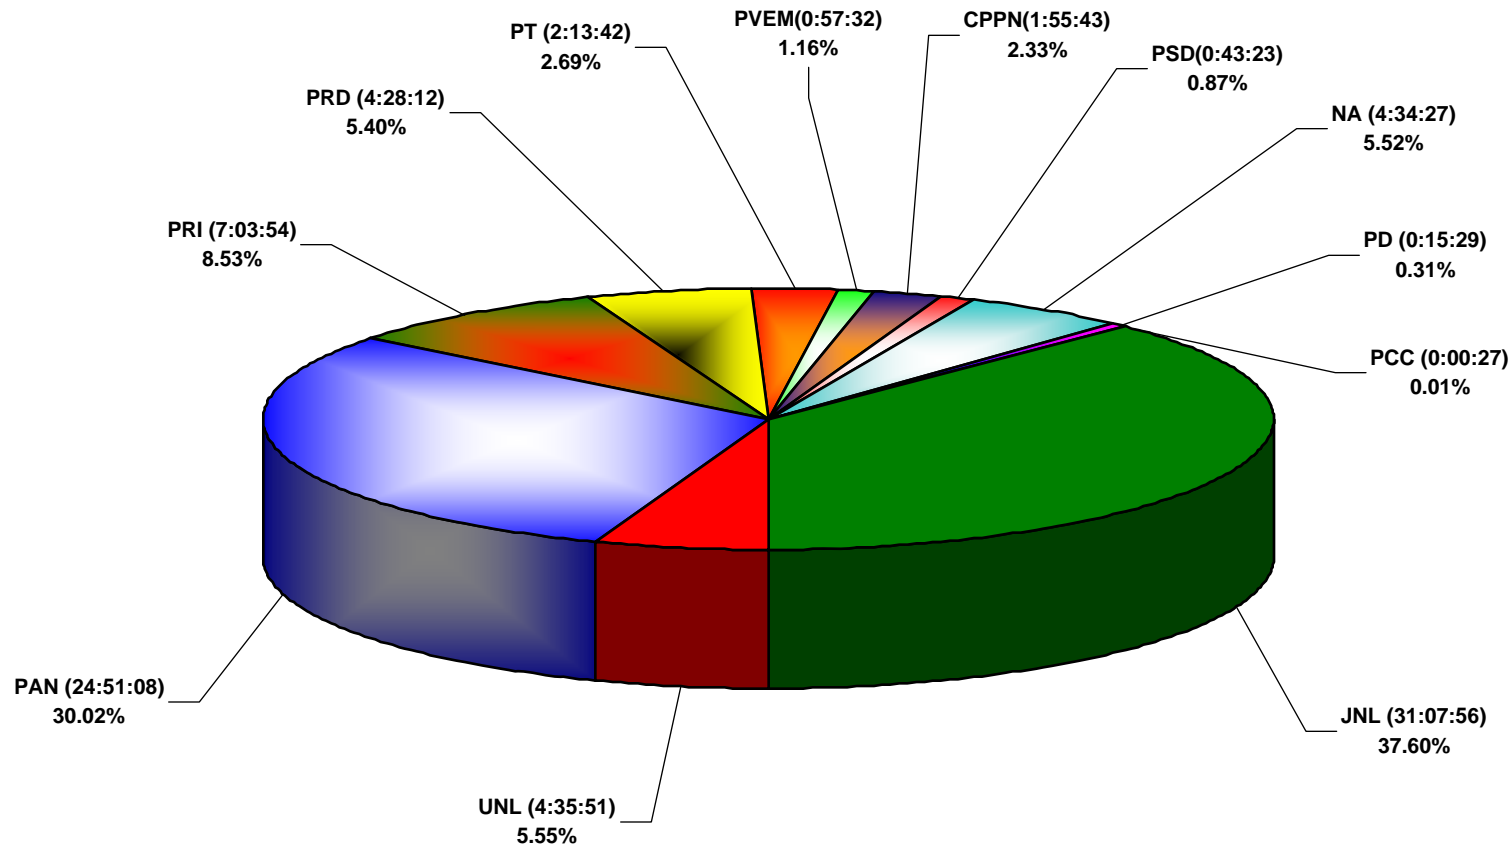

COMISIÓN ESTATAL ELECTORAL DE NUEVO LEÓN
PORCENTAJE Y ESPACIO TOTAL DEDICADO A CADA PARTIDO POLÍTICO EN PRENSA (CM2)
ACUMULADO DE JULIO DEL 2009

COMISIÓN ESTATAL ELECTORAL DE NUEVO LEÓN
PORCENTAJE Y NÚMERO TOTAL DE NOTAS DEDICADAS A CADA PARTIDO POLÍTICO EN
PRENSA
ACUMULADO DE JULIO DEL 2009

COMISION ESTATAL ELECTORAL DE NUEVO LEÓN
TOTAL DE NOTAS DEDICADAS A CADA PARTIDO POLÍTICO POR GRUPO EDITORIAL
ACUMULADO DE JULIO DEL 2009

COMISIÓN ESTATAL ELECTORAL DE NUEVO LEÓN
PORCENTAJE Y TIEMPO TOTAL DEDICADO A CADA PARTIDO POLÍTICO EN TELEVISIÓN
(HORAS)
ACUMULADO DE JULIO DEL 2009

COMISIÓN ESTATAL ELECTORAL DE NUEVO LEÓN
PORCENTAJE Y NÚMERO TOTAL DE NOTAS DEDICADAS A CADA PARTIDO POLÍTICO EN
TELEVISIÓN
ACUMULADO DE JULIO DEL 2009

**COMISIÓN ESTATAL ELECTORAL DE NUEVO LEÓN
TOTAL DE NOTAS DEDICADAS A CADA PARTIDO POLÍTICO POR GRUPO TELEVISIVO
ACUMULADO DE JULIO DEL 2009**

COMISIÓN ESTATAL ELECTORAL DE NUEVO LEÓN
PORCENTAJE Y TIEMPO TOTAL DEDICADO A CADA PARTIDO POLÍTICO EN RADIO (HORAS)
ACUMULADO DE JULIO DEL 2009

COMISIÓN ESTATAL ELECTORAL DE NUEVO LEÓN
PORCENTAJE Y NÚMERO TOTAL DE NOTAS DEDICADAS A CADA PARTIDO POLÍTICO EN
RADIO
ACUMULADO DE JULIO DEL 2009